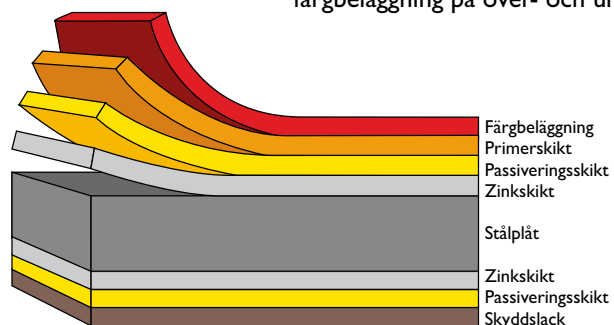

TEGELRÖD  
NCS S 4040-Y80R

VIT  
NCS S 1002-G50Y

BRUN  
NCS S 7010-Y70R

MÖRKRÖD  
NCS S 5040-Y80R

TEGELRÖD  
NCS S 4040-Y80R

ÄRGGRÖN  
NCS S 3020-G

Garantiplåtens uppbyggnad med  
färgbeläggning på över- och undersida.